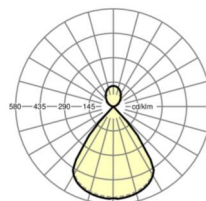

CHARAKTERYSTYKA

Numer katalogowy	60615032670
Numer EAN	4020863422067
Numer taryfy celnej	94051190
Znak jakości	IP 20, Klasa ochrony I, BAP 65°<100, F, Indoor, CE
Klasa odporności IK	IK02
Temperatura otoczenia	ta 25°C
Okres gwarancji	5 lata
Możliwość dofinansowania ze środków państwowych	BEG – dofinansowanie do domów energooszczędnych (ważne tylko dla Niemiec)

ELEKTROTECHNIKA

Zasilacz	Elektroniczny sterownik DALI (1 szt.)
Light Control	netlife flex10X
Okablowanie	5x0.75mm²
Moc systemowa	35W
Napięcie sieciowe	230V/50Hz
Automat z bezpiecznikami (prąd rozruchowy)	12 szt./B10, 20 szt./B16, 21 szt./C10, 33 szt./C16
Klasa efektywności energetycznej/Źródło światła	C

TECHNIKA ŚWIETLNA

Wyposażenie	LED, współczynnik oddawania barw/kolor światła CRI ≥ 80 / 3000K
Tolerancja koloru (MacAdam)	3SDCM
Bezpieczeństwo fotobiologiczne (Oprawa)	RG1
Nominalny strumień świetlny	4698lm
Trwałość LED	50000h L80/B10 (Tq 25°C)
Wydajność oprawy	135lm/W
UGR pop./pod.	15.7 / 15.6

DEEP-LINK

<https://www.regiolux.de/pl/article/60615032670>

Odnosińnik	LED 4700lm 830
ηLB	100 %
Φ ↓/↑	73 % / 27 %
UGR pop./pod.	15.7 / 15.6