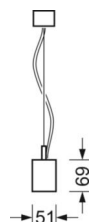

DEEP-LINK

<https://www.regiolux.de/pl/article/60615032670>

Odnosińnik	LED 4700lm 830
ηLB	100 %
Φ ↓/↑	73 % / 27 %
UGR pop./pod.	15.7 / 15.6

MECHANIKA

Kolor obudowy	biały beskidzki RAL 9016
Wymiary (DxSzxW/ŚrxW)	1411mm x 51mm x 69mm
Masa (netto)	3.8kg
Rodzaj montażu	Montaż pojedynczy zwieszakowy, Montaż pasm świetlnych zwieszakowych

Wymiary

L	1411 mm	Długość
B	51 mm	Szerokość
H	69 mm	Wysokość
A1	1200 mm	Odstęp mocowań przy montażu pojedynczym
P min	150 mm	Minimalna długość wieszaka
P max	1900 mm	Maksymalna długość wieszaka

LC SYSTEM