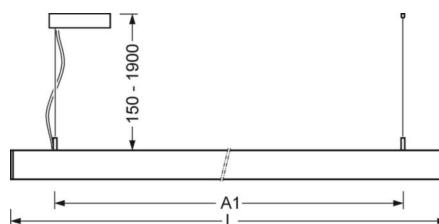

DEEP-LINK

<https://www.regiolux.de/pl/article/60615032670>

Odnosińnik	LED 4700lm 830
ηLB	100 %
Φ ↓/↑	73 % / 27 %
UGR pop./pod.	15.7 / 15.6

MECHANIKA

Kolor obudowy	biały beskidzki RAL 9016
Wymiary (DxSzxW/ŚrxW)	1411mm x 51mm x 69mm
Masa (netto)	3.8kg
Rodzaj montażu	Montaż pojedynczy zwieszakowy, Montaż pasm świetlnych zwieszakowych

Wymiary

L	1411 mm	Długość
B	51 mm	Szerokość
H	69 mm	Wysokość
A1	1200 mm	Odstęp mocowań przy montażu pojedynczym
P min	150 mm	Minimalna długość wieszaka
P max	1900 mm	Maksymalna długość wieszaka

LC SYSTEM